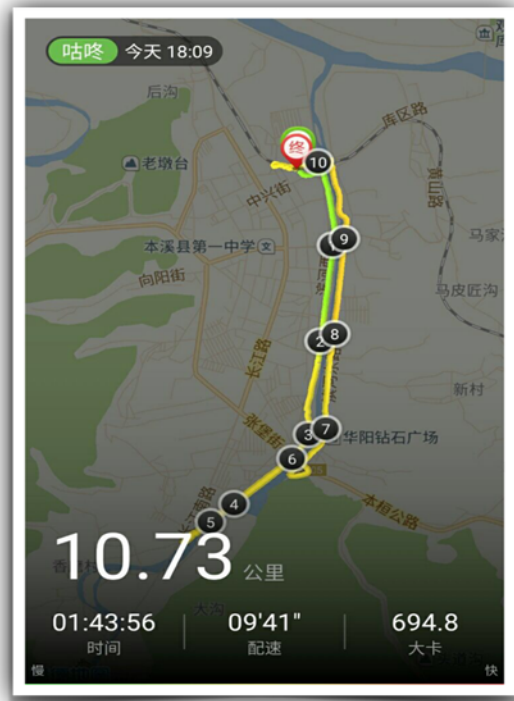

LBS场景:精准的运动记录

基于高德地图记录运动轨迹
计算运动数据: 配速、时间、卡路里

.....