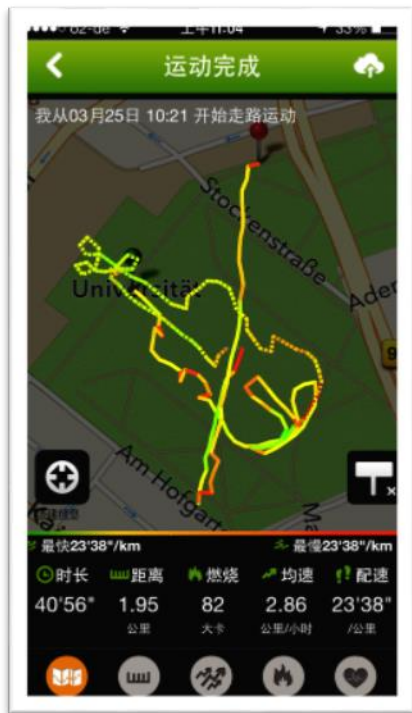

# LBS场景:精准的运动记录

基于高德地图记录运动轨迹  
计算运动数据: 配速、时间、卡路里

.....

# LBS场景:精准的运动记录