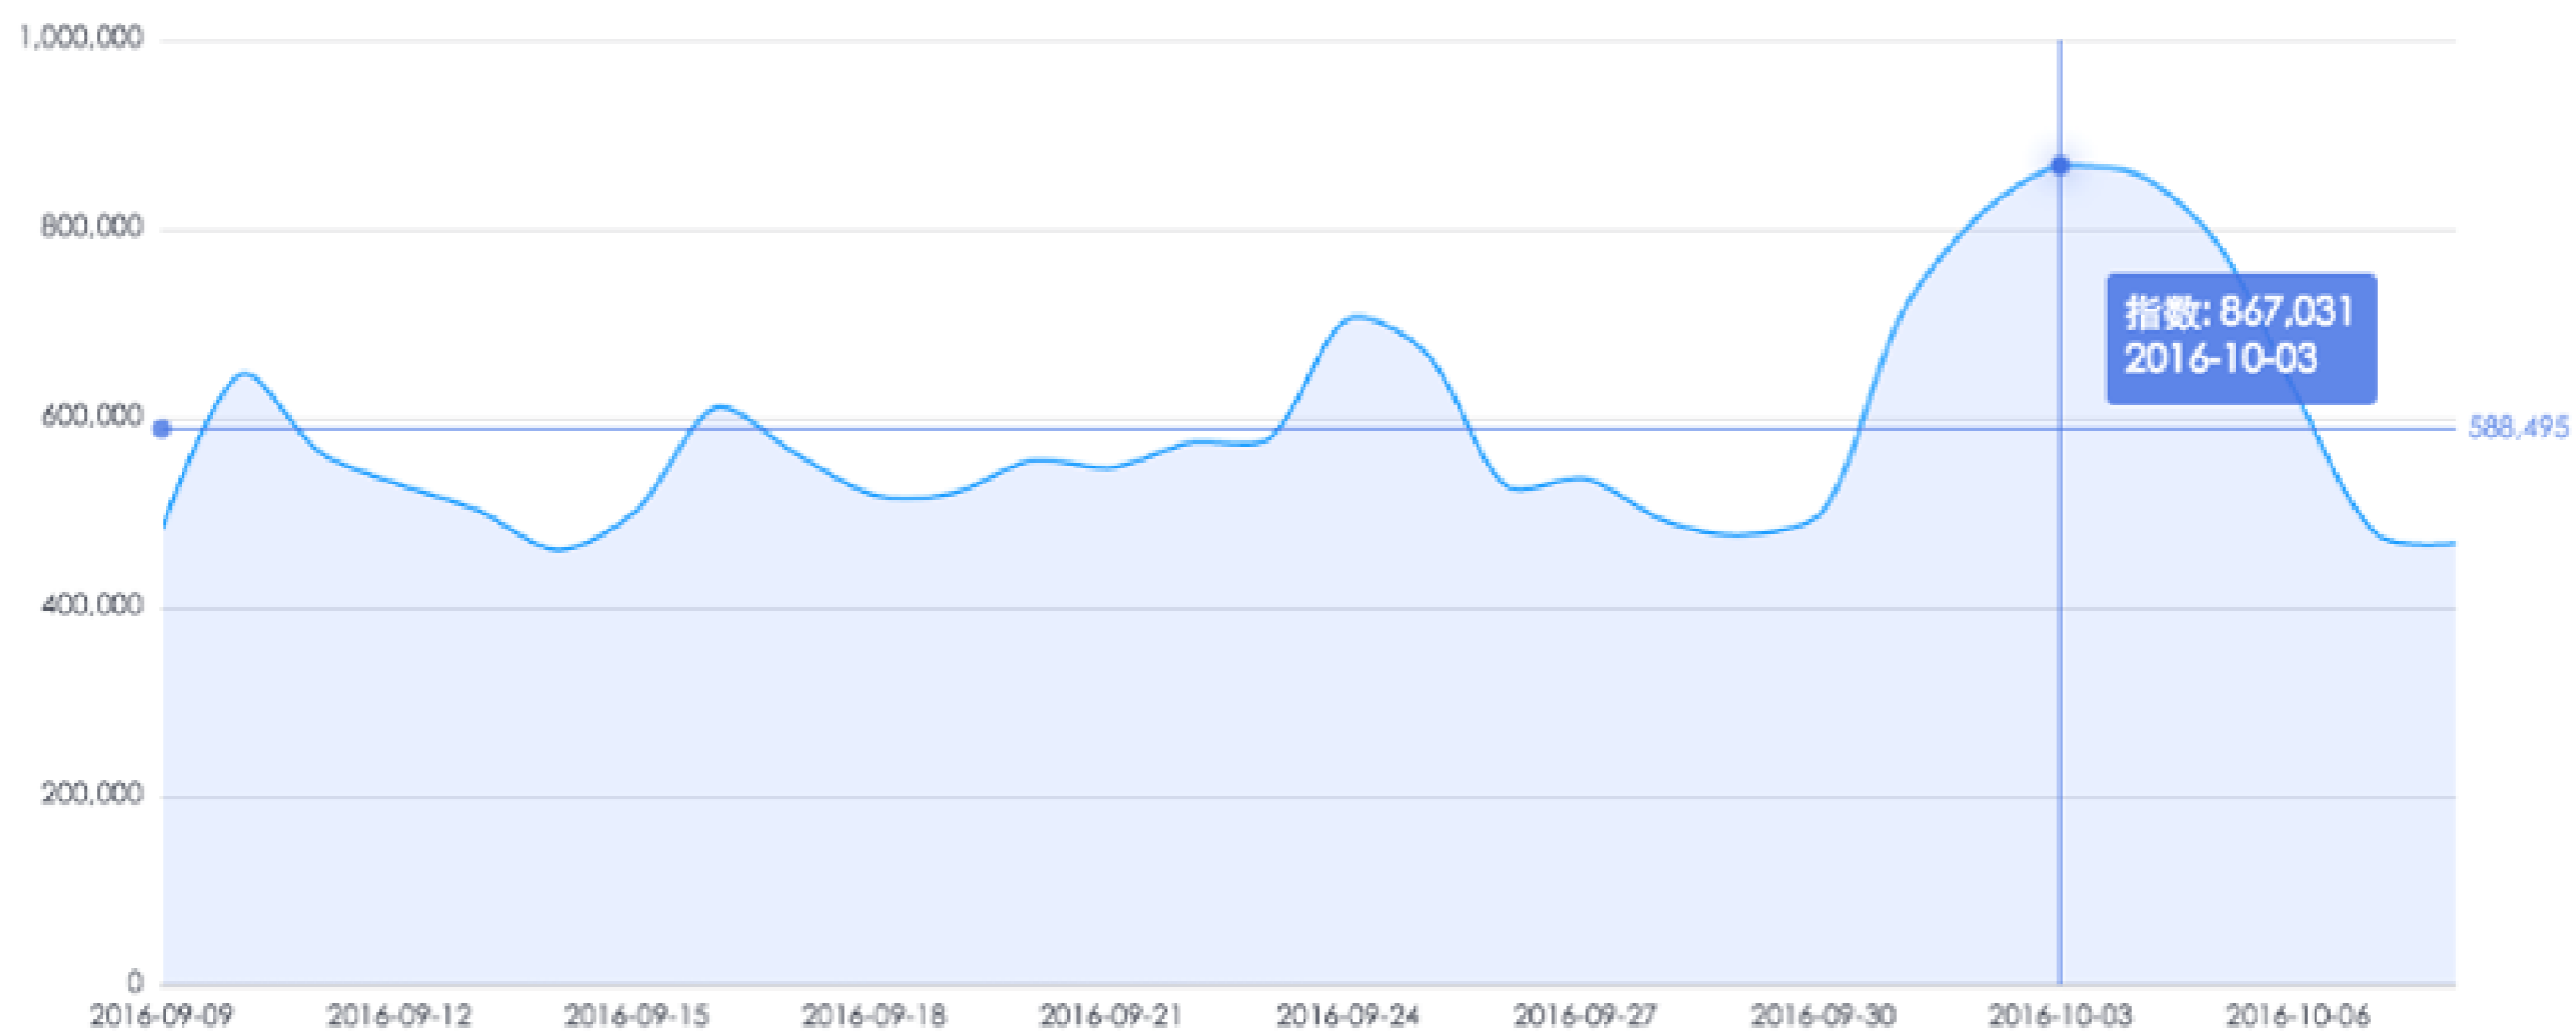

7天

**30天**

90天

平均值 **588,495**

高德地图

Pause

20 The  
16 Computing  
Conference  
**THANKS**