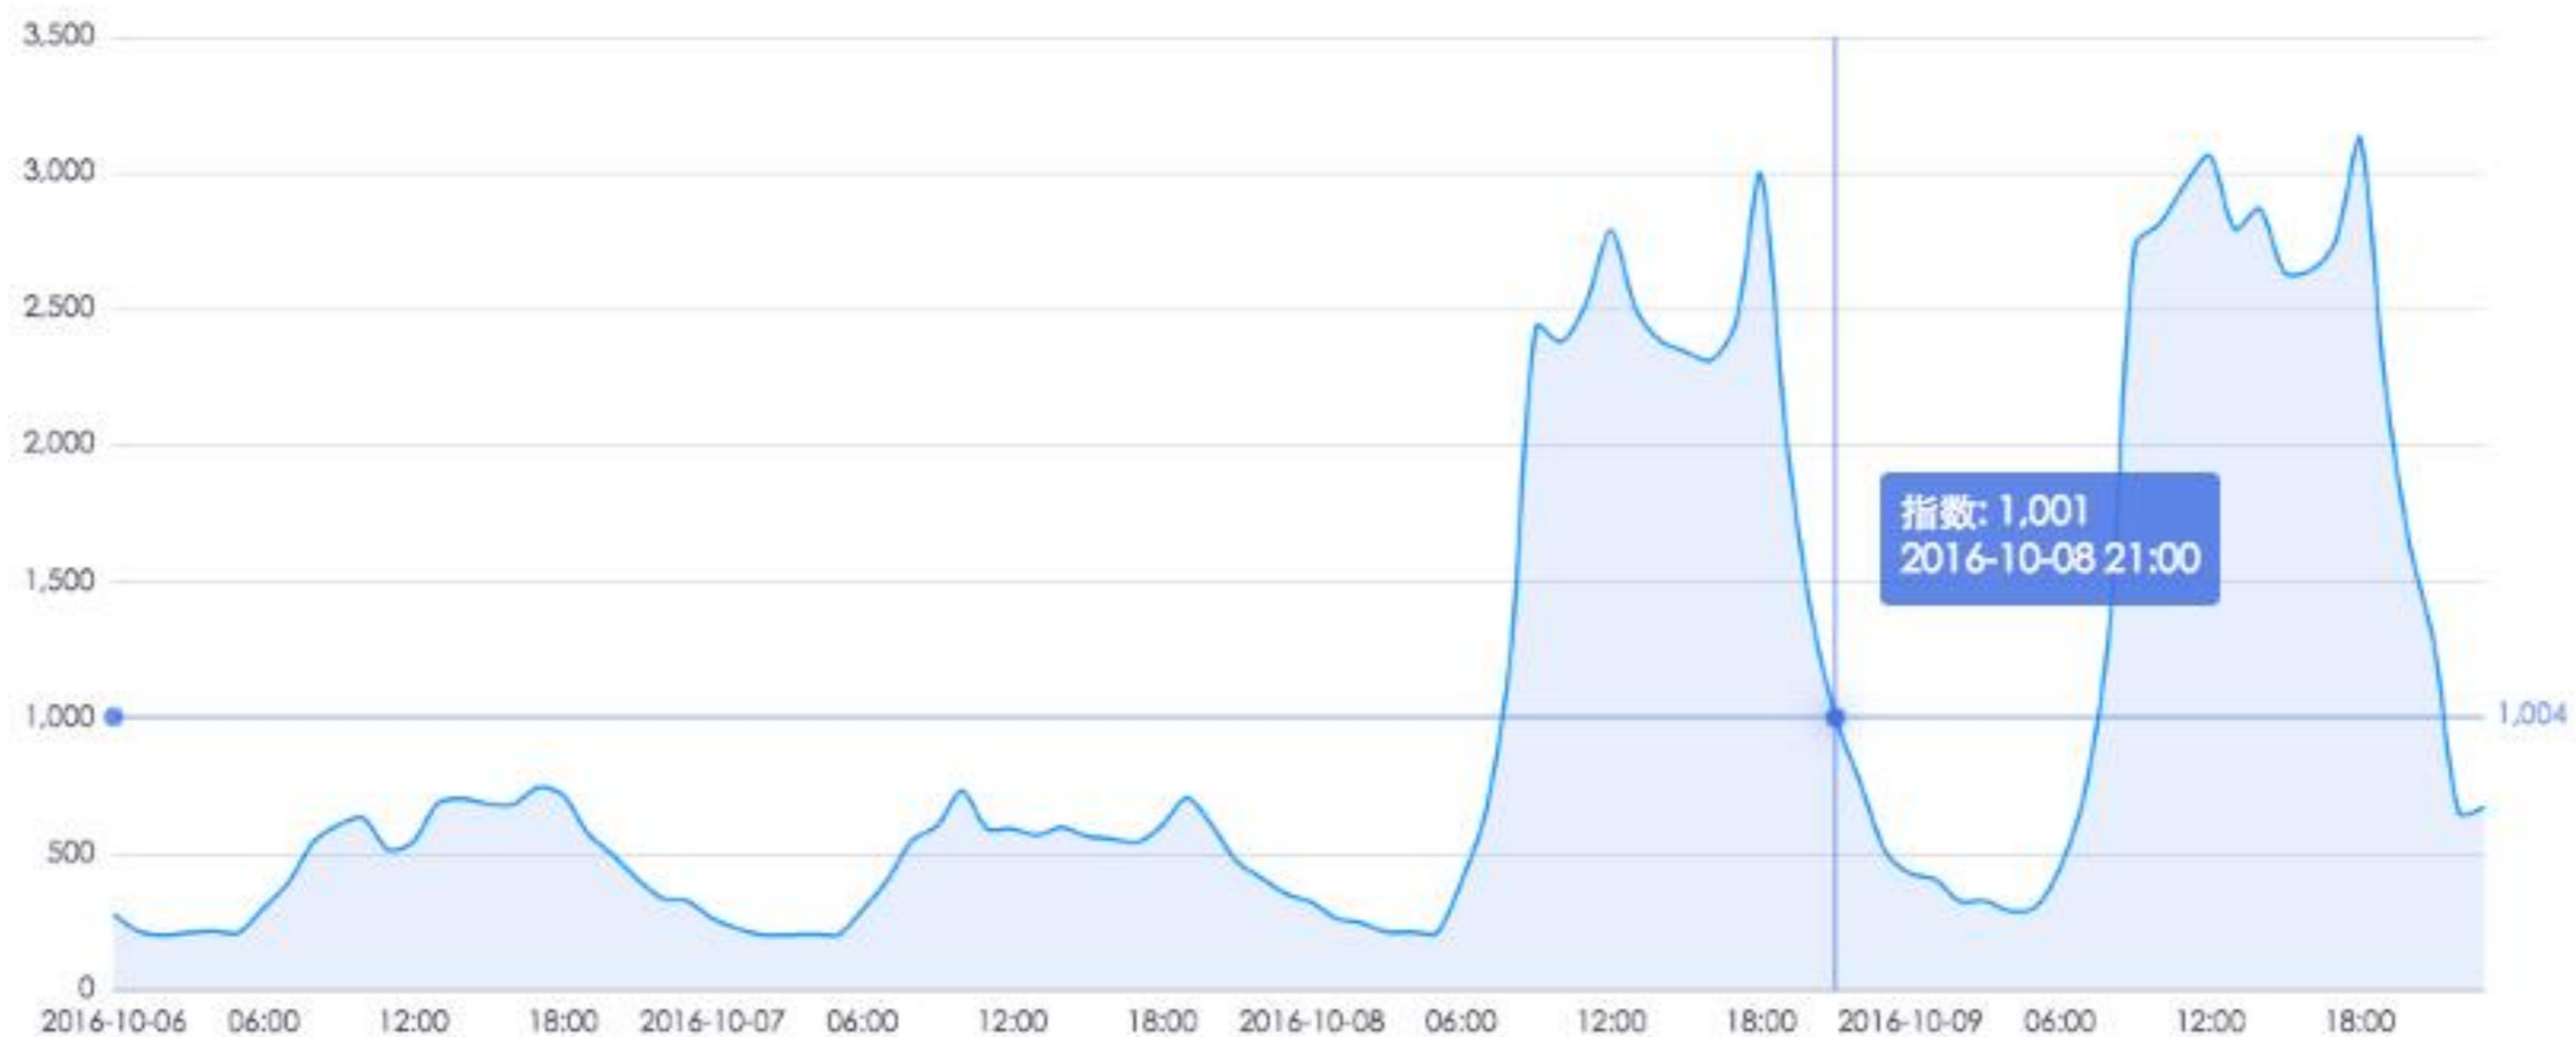

3天

7天

30天

90天

平均值 1,004