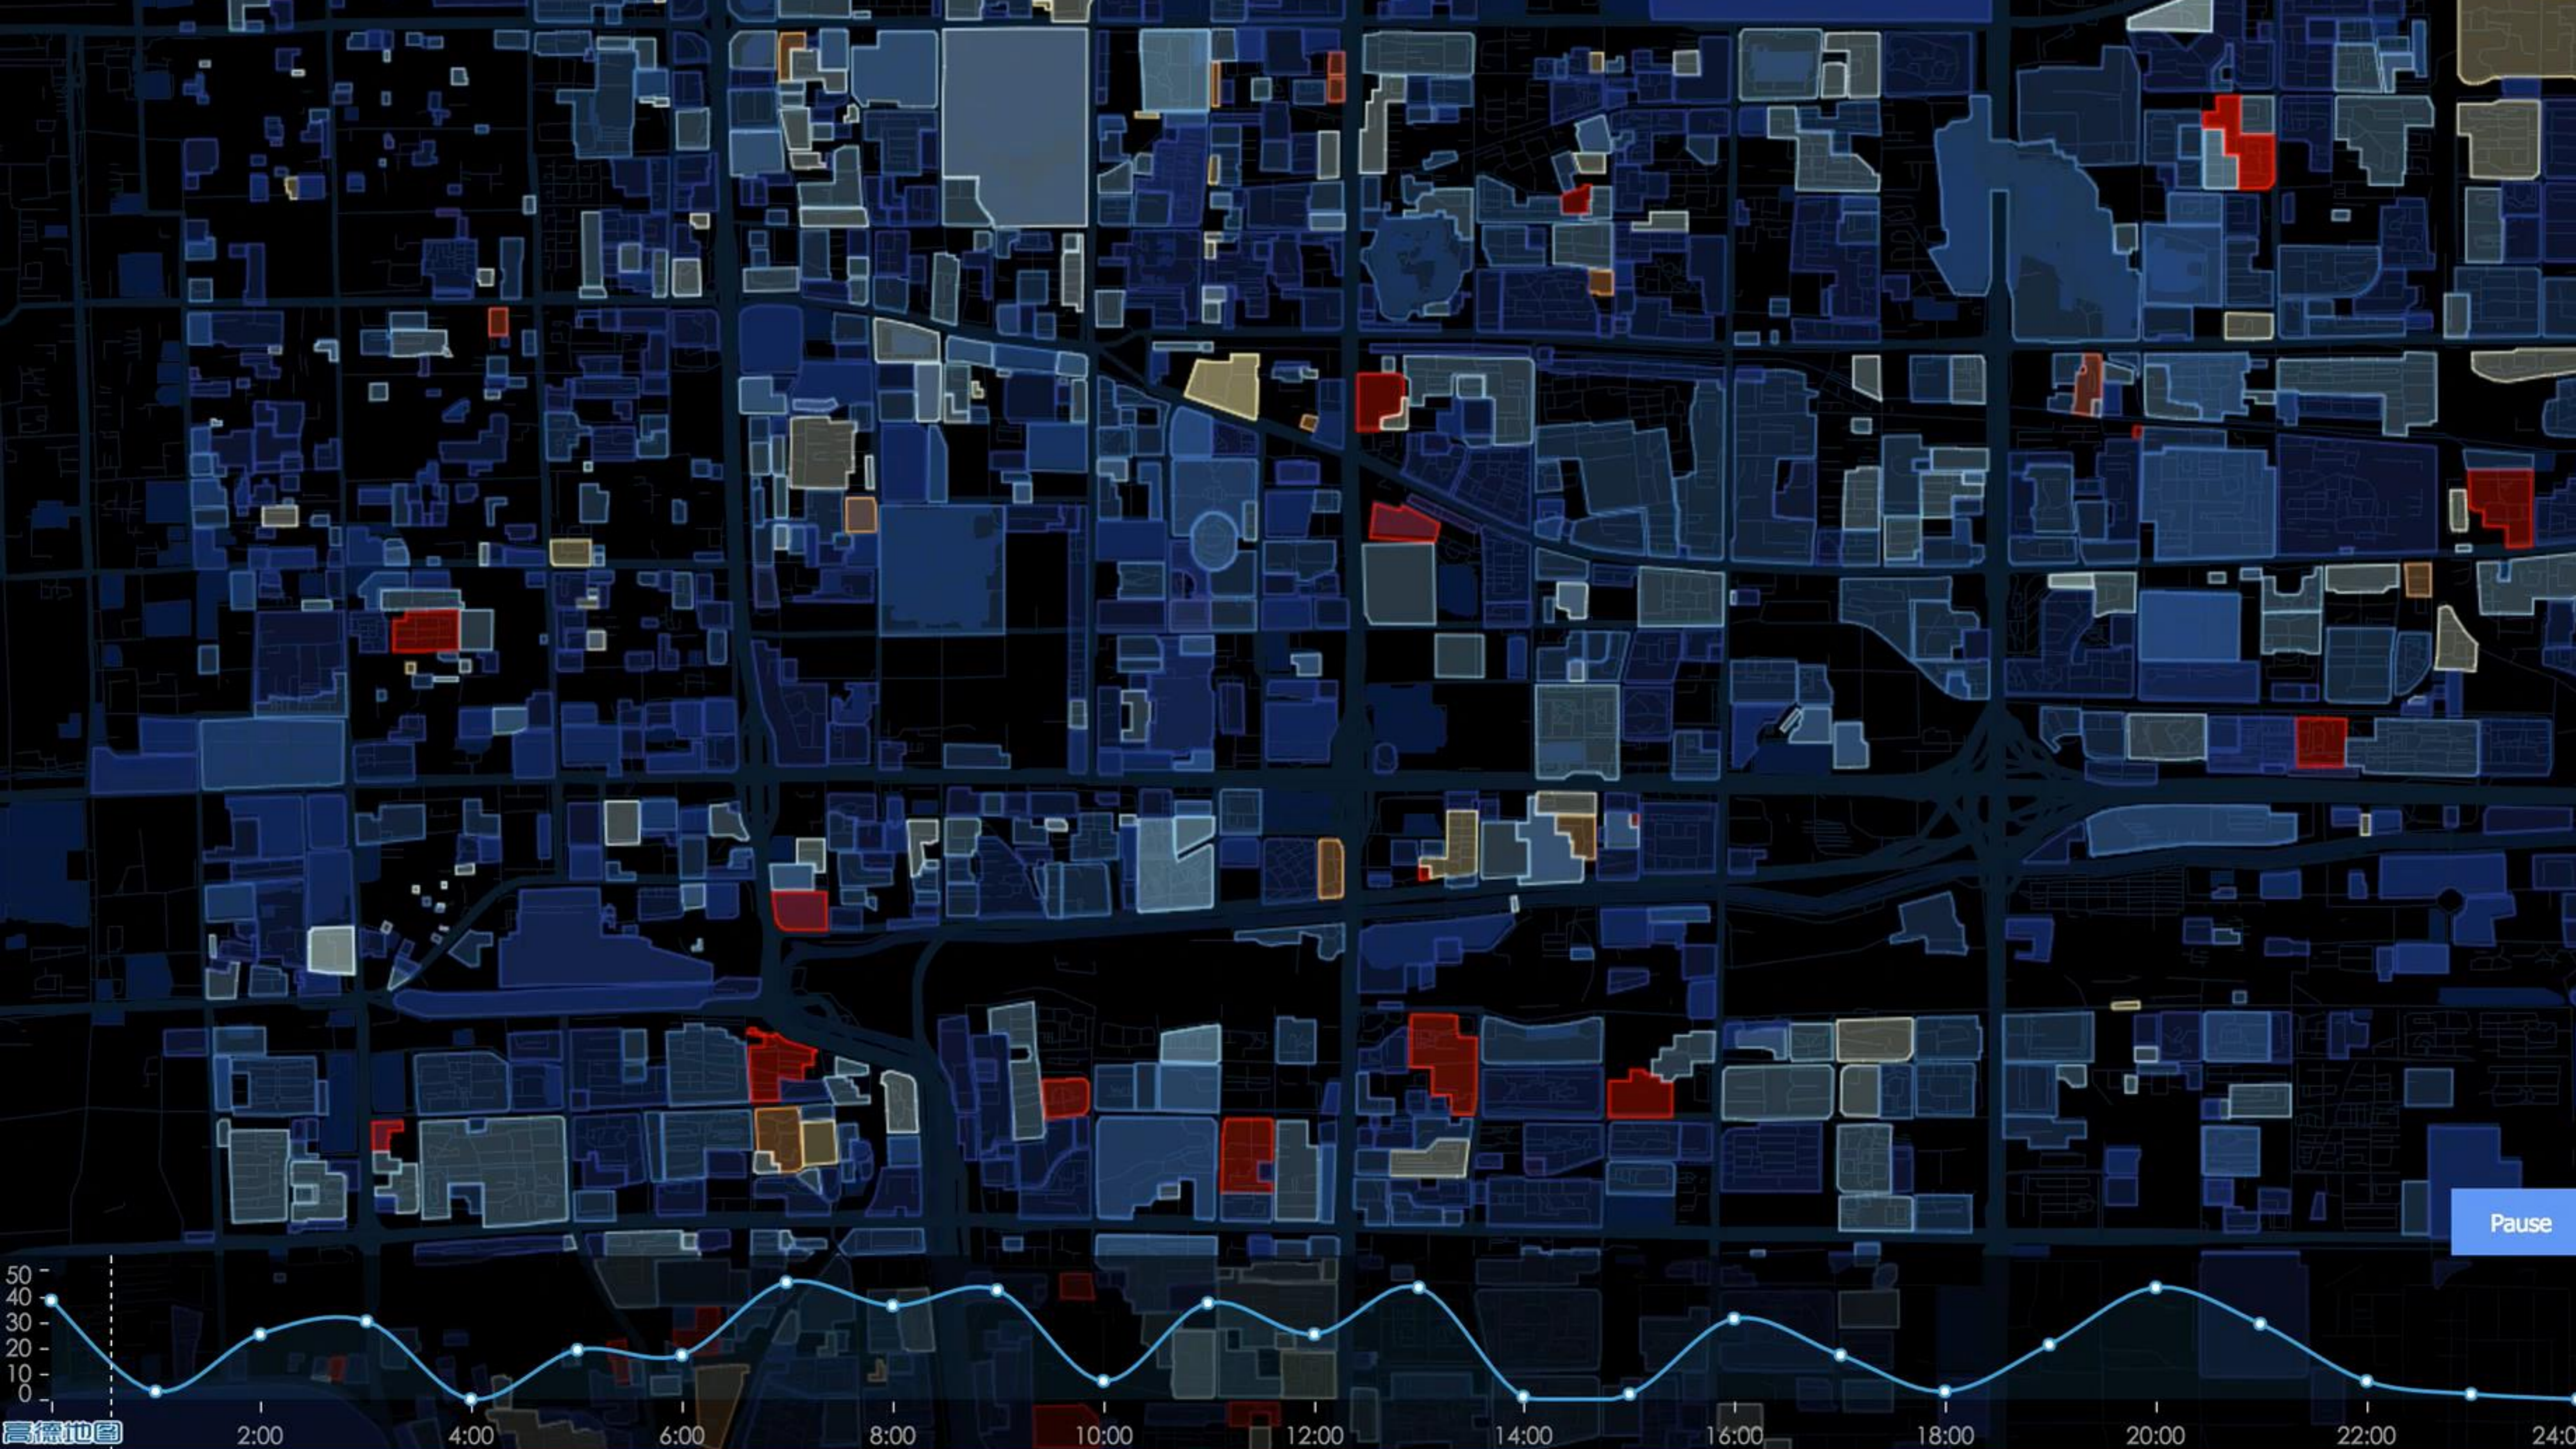

7天

**30天**

90天

平均值 **588,495**

高德地图

Pause

20 The  
16 Computing  
Conference  
**THANKS**